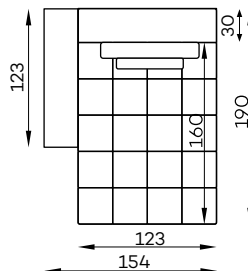

Bella szezlong z bokiem L/P