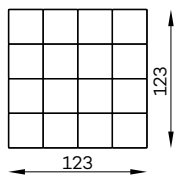

Moduły

Dostępne w wersji lewej lub prawej. Poniższe sety w układzie lewym.

Bella duża pufa