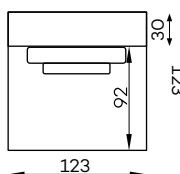

Vista siedz. 1,5-os.