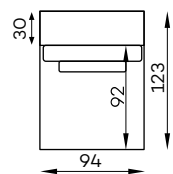

Vista siedz. 1-os.