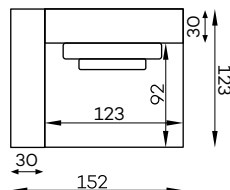

Vista siedz. 1,5-os. z bokiem L/P