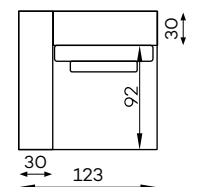

Vista siedz. 1-os. z bokiem L/P