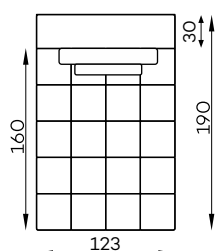

Bella szezlong