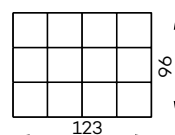

Bella mała pufa typ A/B