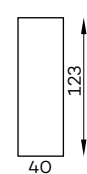

BELLA VISTA bok szeroki

h:50

Tolerancja wymiarów mebli tapicerowanych +/- 4 cm.