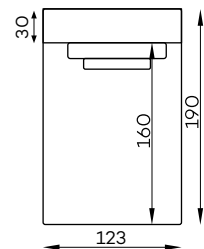

Vista szezlong