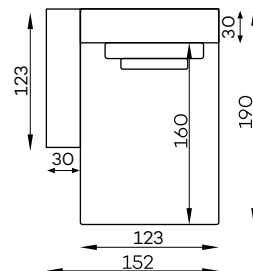

Vista szezlong z bokiem L/P