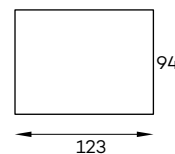

Vista mała pufa