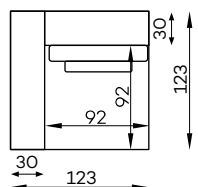

Vista element narożny L/P