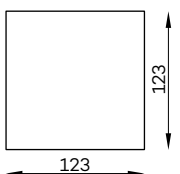

Vista duża pufa