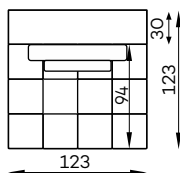

Bella siedz. 1,5-os.