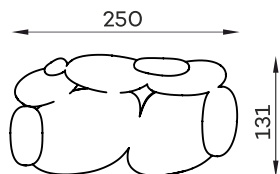

befame

ORBS

Kanapa ORBS, zaprojektowana przez Karima Rashida, charakteryzuje się unikalną estetyką która swoim układem kształtów przypomina kamienie. Ten innowacyjny projekt nie tylko dodaje niezbędny pierwiastek sztuki do przestrzeni życiowej, ale także zapewnia wygodę i ergonomię. Organiczne, unoszące się formy tworzą kojącą atmosferę, przekształcając kanapę w coś więcej niż tylko mebel - funkcjonalną rzeźbę, która współgra z koncepcją miękkiego i spokojnego otoczenia.

Sofy Dostępne w wersji lewej lub prawej. Poniższe sety w układzie lewym. _____

ORBS

Pozostałe wymiary techniczne _____ Tolerancja wymiarów mebli tapicerowanych +/- 4 cm.

Co wyróżnia ORBS? _____

Masz możliwość wybrania tkaniny spośród dedykowanych kolekcji, w tym tkanin łatwo czyszczących.