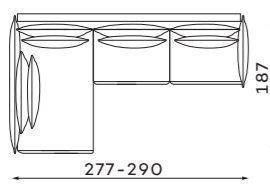

SLEEPING AREA
242 x 140 CM

CARMEN SET 5