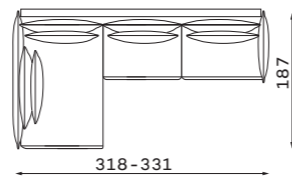

## CARMEN

6-11

CARMEN SET 1

SLEEPING AREA  
242 x 140 CM

CARMEN SET 2

SLEEPING AREA  
283 x 140 CM

CARMEN SET 3

SLEEPING AREA  
283 x 140 CM