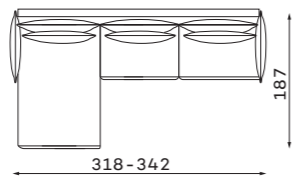

## CARMEN

6-11

CARMEN SET 1

SLEEPING AREA  
242 x 140 CM

CARMEN SET 2

SLEEPING AREA  
283 x 140 CM

CARMEN SET 3

SLEEPING AREA  
283 x 140 CM