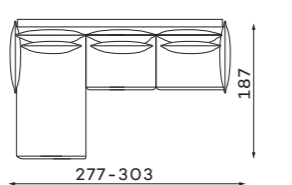

SLEEPING AREA
242 x 140 CM

SMALL POUFFE

BIG POUFFE

POUFFES HEIGHT: 46 CM

3-SEATER