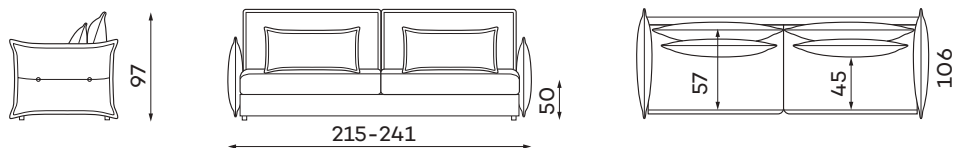

Verona

Sofy

VERONA SOFA 115

SLEEPER SIZE
200 x 115 CM

VERONA SOFA 140

SLEEPER SIZE
200 x 140 CM

VERONA SOFA 160

SLEEPER SIZE
200 x 160 CM

Tolerancja wymiarów mebli tapicerowanych +/- 4 cm.

Pozostałe wymiary techniczne

PODUSZKA
OZDOBNA

Co wyróżnia Verona?

Zastosowana pianka wysokoelastyczna zwiększają wytrzymałość i sprężystość siedziska zapobiegając odkształceniom.

Mebel ma tapicerowany tył, dzięki czemu możesz go postawić na środku salonu.

funkcja spania

V 02. Zdjęcia i rysunki mogą się różnić od rzeczywistości. Wymiary zawarte w opisie technicznym są orientacyjne i mogą ulec zmianie (z tolerancją +/- 3%-4%). Firma zastrzega sobie prawo do zmiany właściwości technicznych produktów przedstawionych w tej karcie bez powiadomienia w wyniku aktualizacji technicznych.