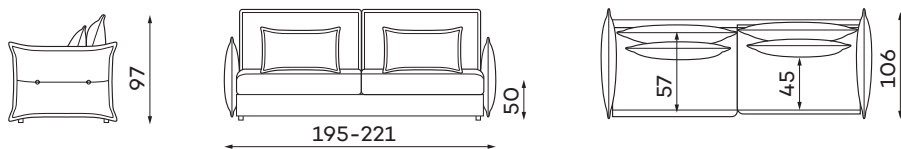

Verona

Sofy

VERONA SOFA 115

SLEEPER SIZE
200 x 115 CM

VERONA SOFA 140

SLEEPER SIZE
200 x 140 CM

VERONA SOFA 160

SLEEPER SIZE
200 x 160 CM

Tolerancja wymiarów mebli tapicerowanych +/- 4 cm.

Pozostałe wymiary techniczne

PODUSZKA
OZDOBNA

Co wyróżnia Verona?

Zastosowana pianka wysokoelastyczna zwiększają wytrzymałość i sprężystość siedziska zapobiegając odkształceniom.

Mebel ma tapicerowany tył, dzięki czemu możesz go postawić na środku salonu.

funkcja spania

V 02. Zdjęcia i rysunki mogą się różnić od rzeczywistości. Wymiary zawarte w opisie technicznym są orientacyjne i mogą ulec zmianie (z tolerancją +/- 3%-4%). Firma zastrzega sobie prawo do zmiany właściwości technicznych produktów przedstawionych w tej karcie bez powiadomienia w wyniku aktualizacji technicznych.