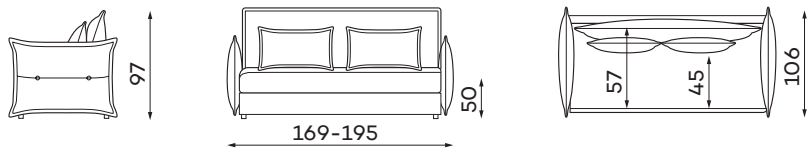

befame

Szukasz niewielkiej, ale wielofunkcyjnej sofy? Verona to zdecydowanie propozycja dla tych, którzy niechętnie idą na kompromisy. Zgrabna, łącząca elementy glamour ze stylem nowoczesnym, stworzona by zapewnić wygodę siedzenia, ale i relaksu w pozycji półleżącej – dzięki komfortowemu wypełnieniu siedzisk i regulowanym podłokietnikom. Jednak największym atutem tego modelu jest funkcja spania codziennego. Najwyższej klasy materac z pianki wysokoelastycznej, odporny na wgniecenia, świetnie podpierający kręgosłup, przynoszący ulgę stawom i układowi krwionośnemu, zagwarantuje Ci zdrowy i spokojny sen. Wypróbuj koniecznie!

Verona

Sofy

VERONA SOFA 115

SLEEPER SIZE
200 x 115 CM

VERONA SOFA 140

SLEEPER SIZE
200 x 140 CM

VERONA SOFA 160

SLEEPER SIZE
200 x 160 CM

Tolerancja wymiarów mebli tapicerowanych +/- 4 cm.

Pozostałe wymiary techniczne

PODUSZKA
OZDOBNA

Co wyróżnia Verona?

Zastosowana pianka wysokoelastyczna zwiększają wytrzymałość i sprężystość siedziska zapobiegając odkształceniom.

Mebel ma tapicerowany tył, dzięki czemu możesz go postawić na środku salonu.

funkcja spania

V 02. Zdjęcia i rysunki mogą się różnić od rzeczywistości. Wymiary zawarte w opisie technicznym są orientacyjne i mogą ulec zmianie (z tolerancją +/- 3%-4%). Firma zastrzega sobie prawo do zmiany właściwości technicznych produktów przedstawionych w tej karcie bez powiadomienia w wyniku aktualizacji technicznych.