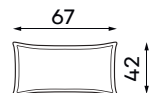

Verona

Sofy

VERONA SOFA 115

SLEEPER SIZE
200 x 115 CM

VERONA SOFA 140

SLEEPER SIZE
200 x 140 CM

VERONA SOFA 160

SLEEPER SIZE
200 x 160 CM

Tolerancja wymiarów mebli tapicerowanych +/- 4 cm.

Pozostałe wymiary techniczne

PODUSZKA
OZDOBNA

Co wyróżnia Verona?

Zastosowana pianka wysokoelastyczna zwiększają wytrzymałość i sprężystość siedziska zapobiegając odkształceniom.