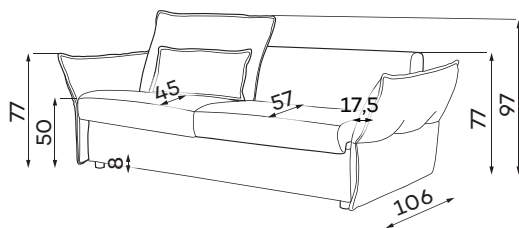

Verona

Sofy

VERONA SOFA 115

SLEEPER SIZE
200 x 115 CM

VERONA SOFA 140

SLEEPER SIZE
200 x 140 CM

VERONA SOFA 160

SLEEPER SIZE
200 x 160 CM

Tolerancja wymiarów mebli tapicerowanych +/- 4 cm.

Pozostałe wymiary techniczne

PODUSZKA
OZDOBNA

Co wyróżnia Verona?

Zastosowana pianka wysokoelastyczna zwiększają wytrzymałość i sprężystość siedziska zapobiegając odkształceniom.

Mebel ma tapicerowany tył, dzięki czemu możesz go postawić na środku salonu.

funkcja spania

V 02. Zdjęcia i rysunki mogą się różnić od rzeczywistości. Wymiary zawarte w opisie technicznym są orientacyjne i mogą ulec zmianie (z tolerancją +/- 3%-4%). Firma zastrzega sobie prawo do zmiany właściwości technicznych produktów przedstawionych w tej karcie bez powiadomienia w wyniku aktualizacji technicznych.